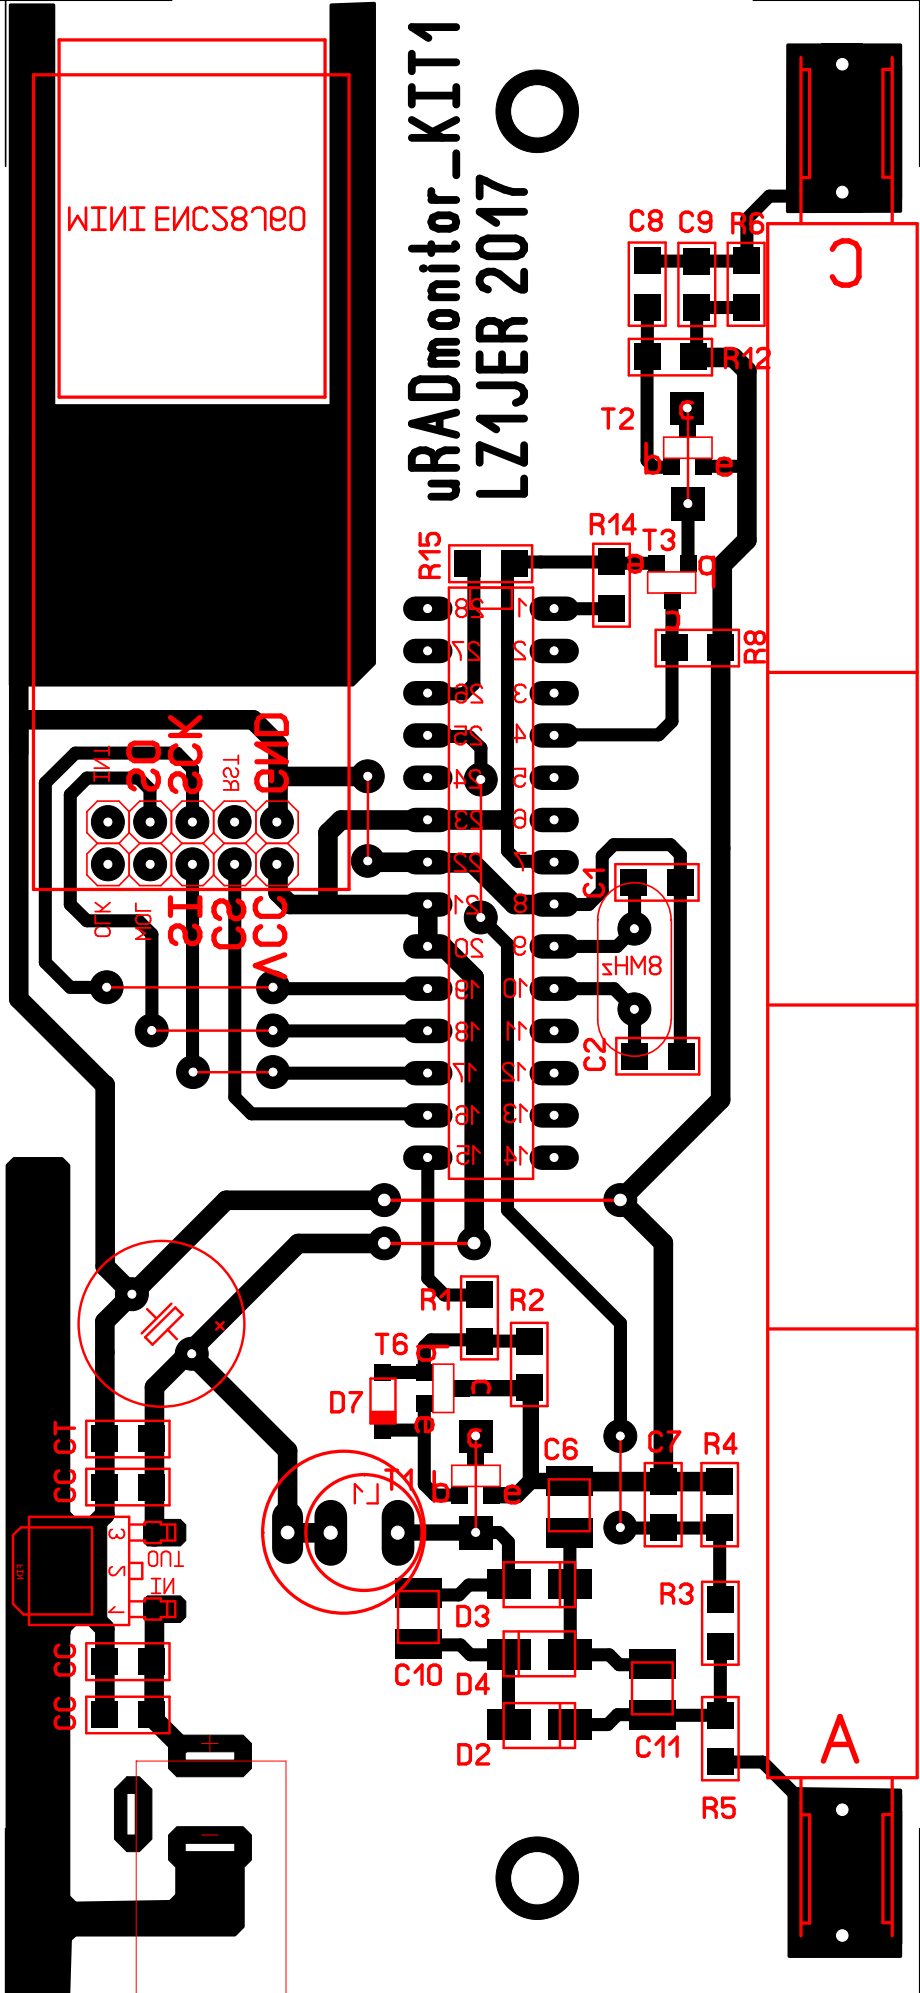

WINI EMC58780

uRADmonitor-KIT1 LZ1JER 2017

20k
3T
ACC
END

R15
R14
R12
R8
R7
R6
R5
R4
R3
R2
R1

T2
T3
T6

C8
C9
R6
R12

SHM8
C2

D7
D3
D4
D2
C6
C7
R4
R3
R5
C11

CC-CT
CC-CC
ON1
IN

A